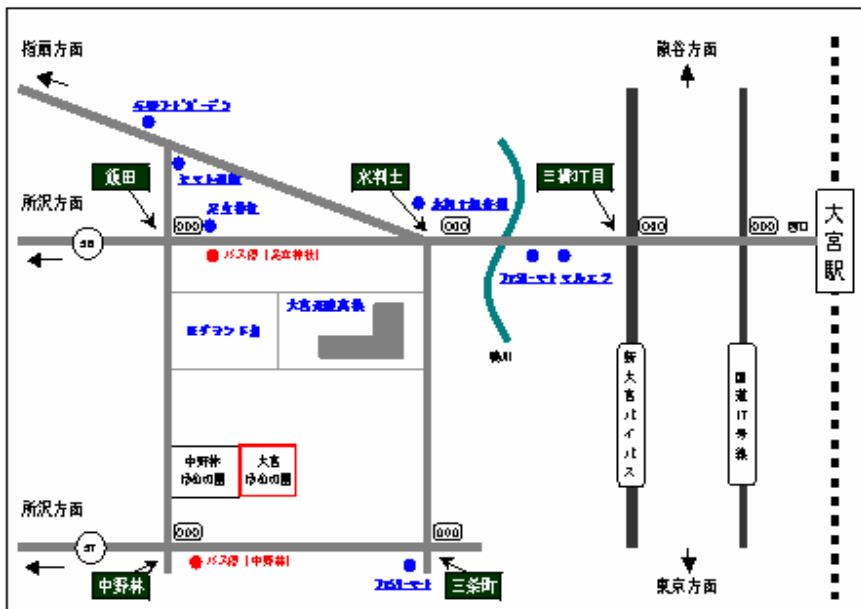

* お知らせ *

現在、リネン活動班で自主製品作成に使用する布を募集しております。ご自宅に使わない布が御座いましたら、寄付して頂けると幸いです。ご協力よろしくお願い致します。