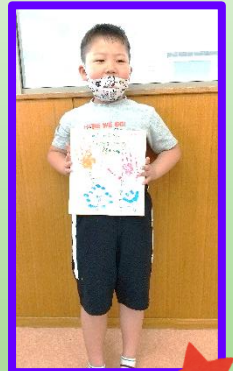

ゆめに向かって

早いもので季節は梅雨に移り変わりました。
体調管理に気をつけながら今月も楽しんで過ごしていきましょう♪

No. 3 2022年6月22日発行

メッセージを書きました

手形を押して...

完成した作品を持って
記念撮影

5月8日 母の日プレゼント

母の日当日はお母様へ感謝の気持ちを込めて色紙を作成しました📄
手形を押したり、メッセージを書きました！！
日頃の感謝の気持ちを伝えることはできたでしょうか！？

クラブ活動

今回のダンスクラブでは、新曲:マスカット(ゆず)の振り付け練習を開始しました♪
ポイントを確認しながら行いました！！

社会福祉法人ハッピーネット ゆめの園みらいず大宮
児童発達支援事業・放課後等デイサービス

TEL 048-626-1180 FAX 048-623-1677

法人公式 Twitter

法人公式 LINE

事業所 HP