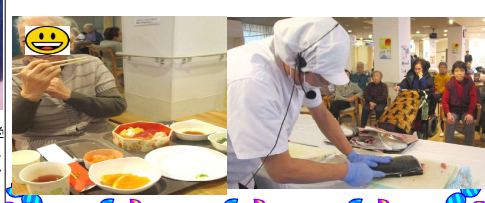

1月11日新年会を行いました。神主、巫女に扮した施設長や相談員、介護職員が各ユニットに行かせていただき、お守りとノンアルコールの「オトソ」を振る舞い1年の健康と長寿をお祝いいたしました。最後に「とらやの羊羹」のプレゼントと集合写真で締めくくりました。

職場体験

今年から近隣にある中台中学校から職場体験実習生を受け入れさせていただきました。自分は将来どういう仕事に就きたいのかを真剣に考え今回はどうしても福祉の仕事に就きたいと希望され特養とデイで体験をしていただきました。最後には「楽しかったです」と話してくれました。

特養新年会

事業所内保育所

みんなで歩いて志村消防署へ見学に行ってきました。消防署では消防士さんの説明を聞いたり、消防カートや消防服を着て消防士になりきっていました。その後は実際の迫力のある消防車の前まで行って見学をしました。見学中「将来は消防士になりたい!」と話してくれる園児もいました。

デイサービス

1月は、はなぐるま合同で新年会を開催しました! 新年最初のイベントにふさわしく、豪華なお魚の解体ショーを行い、昼食には、さばきたてのお刺身やお寿司が振舞われました。つつい食べ過ぎてしまったご利用者様もいらっしゃいましたが、午後からのカロリー対抗歌合戦でしっかりと消費して頂き、十八番を披露されながら楽しく腹ごなしされていました。

おしるこ作り

2020年1月23日1階ショートステイで「おしるこ作り」を行いました。お一人おひとり、ご自身で小麦粉を一つ一つ丸めて頂き、茹でている間に手持ち無沙汰にならぬようお茶をたてて頂きました。おしるこは「何年ぶりかな?久しぶりだね」「自分でつくたから余計に美味しい!」と絶賛して頂きました。

1月の駅弁と郷土料理!

①1月14日(火)「親子そぼろ弁当」鳥そぼろは砂糖と醤油のバランスがちょうどよく、軽くご飯と混ぜて食べると、とても美味しくなります。卵そぼろの優しい甘み、柔らかな食感に、ほっこり気分です。紅しょうがの辛味で気分が変わり、ご飯が進みます。すべてを混ぜ込んで食べるのも、ちょっとずつ崩しながら食べるのもいいですね。
②令和2年1月23日(木)分厚く切った豚肉ロースを、ニンニクとラードで焼き上げ、ソース味のタレをかけて食するのが一般的です。四日市の市街地では、戦後間もない頃からお店に出ていると言われています。中華料理店や肉料理専門店から広がり、現在ではレストランや居酒屋など、四日市内や周辺地域のいたるところで見かけることができるようになりました。調味法や味付けは、お店によって様々に進化し、千差万別の味付けの「とんてき」を食べることができます。ボリュームがあり、スタミナ料理としても愛される味です。